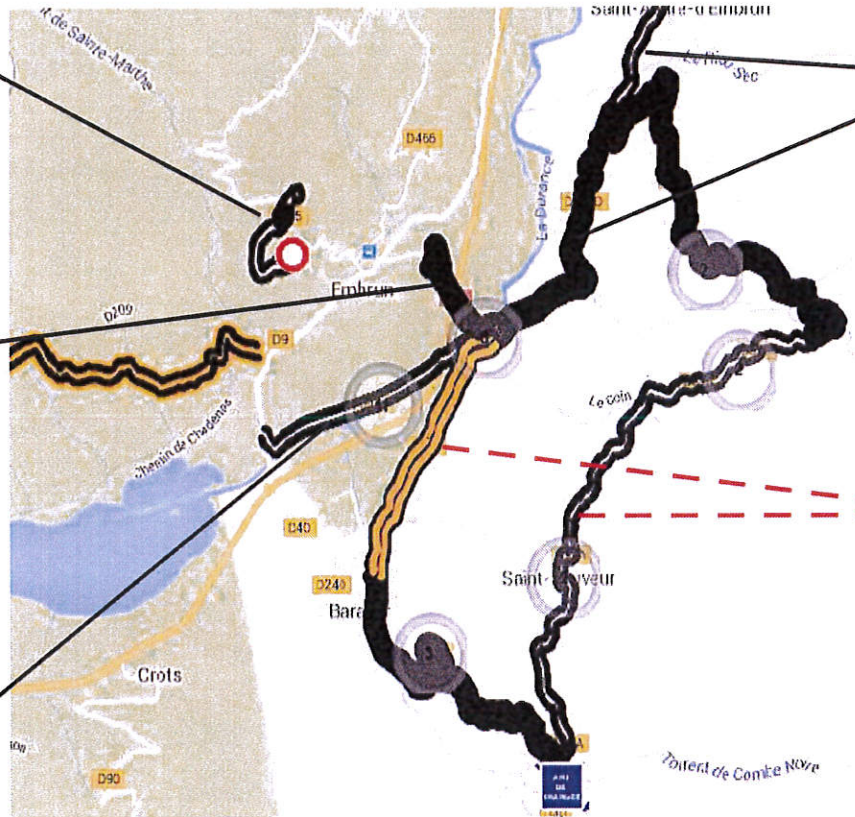

RD 994D de 11h00 à 17h00 du PR 0+635 (limite agglomération d'Embrun) au PR 1+917 (carrefour avec la RD 340, Pont Neuf) – *la route sera interdite dans les deux sens*

RD 994D de 17h00 à 23h00 du PR 0+635 (Limite agglomération d'Embrun) au PR 1+917 (Le Pont Neuf) *la route sera interdite dans le sens Pont Neuf vers Embrun*

RD 467 de 8h30 à 23h00 du PR 0+000 (chemin de la Digue à Embrun) au PR 2+495 (carrefour avec la RD 994D) – *la route sera interdite dans les deux sens*

RD 994D de 7h30 à 11h15 du PR 1+917 (Pont neuf) au PR 16+240 (carrefour RN 94 / RD 994D Saint-Clément) *la route sera interdite dans le sens Saint-Clément vers Embrun*

RD 994D de 11h15 à 17h30 du PR 1+917 (Pont Neuf) au PR 16+240 (carrefour RN 94 / RD 994D Saint-Clément) *la route sera interdite dans le sens Embrun vers Saint-Clément*

RD 340 de 7h30 à 23h00 : – circulation permise dans les deux sens mais des ralentissements en fonction du passage des coureurs (accès aux campings possible)

TRIATHLON D'EMBRUN LE 15 AOÛT 2015

DIFFICULTÉS DE CIRCULATION

Fermeture de la RD 4 (« route des traverses ») dans le sens Les Vigneaux-Prelles de 10h00 à 15h30

Fermeture de la RD 994E (accès à la Vallouise) dans le sens L'Argentière la Bessée - Vallouise de 10h30 à 15h30