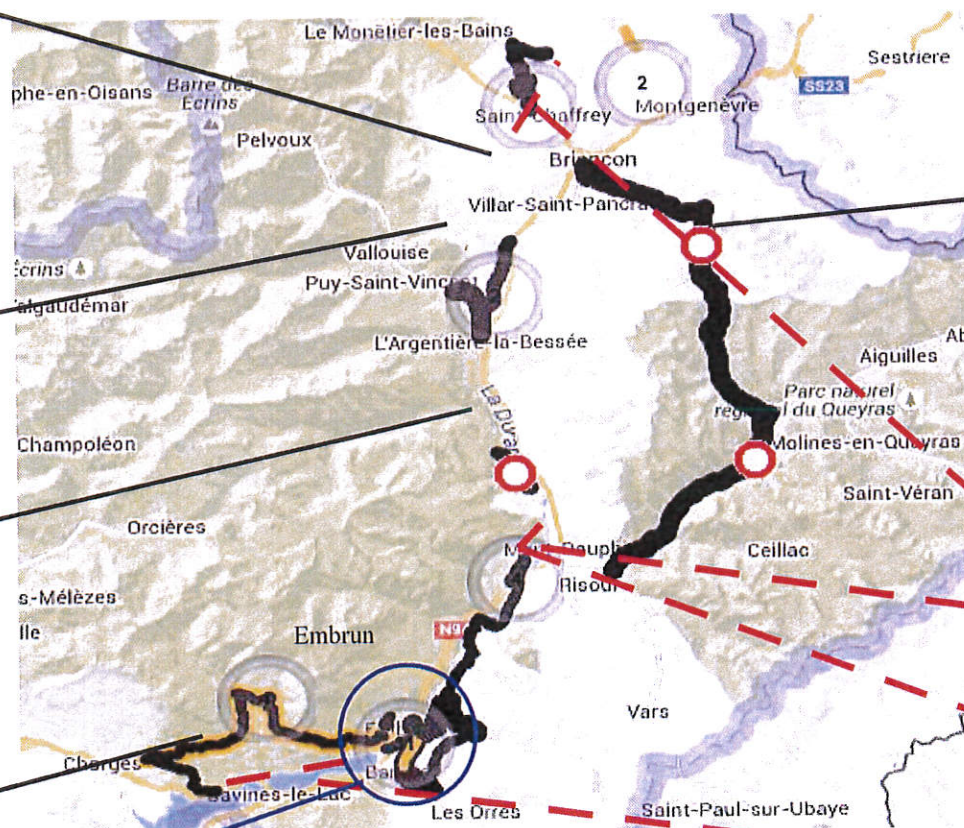

RD 994D de 11h00 à 17h00 du PR 0+635 (limite agglomération d'Embrun) au PR 1+917 (carrefour avec la RD 340, Pont Neuf) – *la route sera interdite dans les deux sens*

RD 994D de 17h00 à 23h00 du PR 0+635 (Limite agglomération d'Embrun) au PR 1+917 (Le Pont Neuf) *la route sera interdite dans le sens Pont Neuf vers Embrun*

TRIATHLON D'EMBRUN LE 15 AOÛT 2015

DIFFICULTÉS DE CIRCULATION

Fermeture de la RD 4 (« route des traverses ») dans le sens Les Vigneaux-Prelles de 10h00 à 15h30

Fermeture de la RD 994E (accès à la Vallouise) dans le sens L'Argentière la Bessée - Vallouise de 10h30 à 15h30

Fermeture de la RD 38 dans le sens Saint Clément - Champcella de 11h00 à 16h30.

RD 9 et 109 desservant Prunières seront interdites dans le sens contraire de la course (interdiction de circuler dans le sens RN94 - Prunières -Embrun) de 6h30 à 10h00.

Embrun :
Voir zoom
Page
suivante

fermeture de la RD 902, de Brunissard à la RN 94 (gorges du Guil) dans le sens Queyras-Guillore de 8h30 à 12h00, et de Briançon à Brunissard dans le sens Briançon-Izoard-Queyras de 9h00 à 14h00.